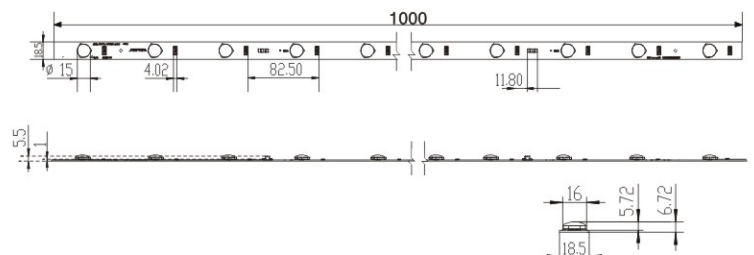

产品参数

产品型号 Item No	RLB-3030-12-6FC	RLB-3030-12-8FC	RLB-3030-12-12FC
产品尺寸 Dimension	500*18.5*5.5mm	1000*17*8mm	1000*18.5*5.5mm
光源 light source	3030	3030	3030
LED数量 Quantity	6pcs	8pcs	12pcs
色温 CCT	15000-18000K	15000-18000K	15000-18000K
电压 Voltage	DC12V	DC12V	DC12V
功率 Wattage	7.2 W	9.6W	14.4 W
流明 Lumen output	600lm	800lm	1200lm
发光角度 View angle	175°	175°	175°
工作环境 Operating Temperature	-40~+75℃	-40~+75℃	-40~+75℃
防护等级 IP rate	Ip20	Ip20	Ip20
产品重量 N.W. (g)	33.37g	45g	66.66g
包装 package	--	--	--

1.5平方红蓝单线(颜色可选)

产品尺寸图

接线示意图

注:

1. 确保负载功率不要超出开关电源最大功率的80%;
2. 每个开关电源分3路主线连接, 主线采用1.5平方线径, 每条主线负载110W左右;
3. 所有的开关电源正极之间不可以并接。

安装示意图

注意事项

一、安装使用注意事项