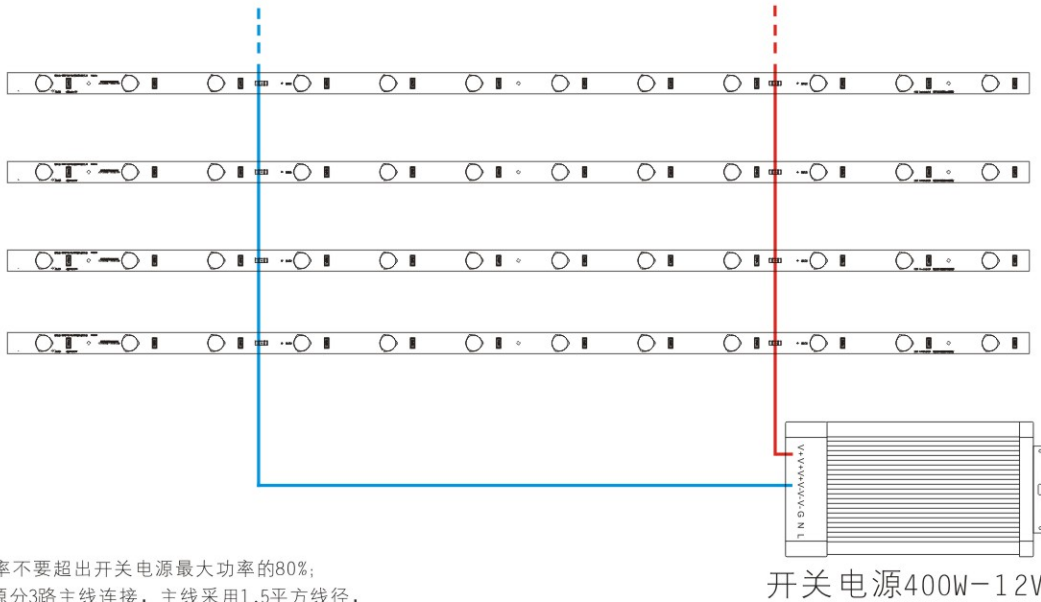

产品参数

产品型号 Item No	RLB-3030-12-6FC	RLB-3030-12-8FC	RLB-3030-12-12FC
产品尺寸 Dimension	500*18.5*5.5mm	1000*17*8mm	1000*18.5*5.5mm
光源 light source	3030	3030	3030
LED数量 Quantity	6pcs	8pcs	12pcs
色温 CCT	15000-18000K	15000-18000K	15000-18000K
电压 Voltage	DC12V	DC12V	DC12V
功率 Wattage	7.2 W	9.6W	14.4 W
流明 Lumen output	600lm	800lm	1200lm
发光角度 View angle	175°	175°	175°
工作环境 Operating Temperature	-40~+75℃	-40~+75℃	-40~+75℃
防护等级 IP rate	Ip20	Ip20	Ip20
产品重量 N.W. (g)	33.37g	45g	66.66g
包装 package	--	--	--

1.5平方红蓝单线(颜色可选)

产品尺寸图

接线示意图

注:

1. 确保负载功率不要超出开关电源最大功率的80%;
2. 每个开关电源分3路主线连接, 主线采用1.5平方线径, 每条主线负载110W左右;
3. 所有的开关电源正极之间不可以并接。

安装示意图

注意事项

一、安装使用注意事项