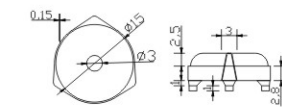

应用领域

- › 机场，地铁，车站，公交站台等广告媒体；
- › 大型展览工程或活动展览展示；室内外指示牌；
- › 商场，银行，宾馆，酒店等墙面装饰宣传；流动广告牌。

产品特征

- › 采用优质高亮特殊设计LED3030芯片作为光源，9V驱动灯芯亮度高，色彩纯正鲜艳，是新一代绿色高科技照明产品；PCB板采用1.0mm厚铝基板，散热性能好；
- › 采用二次光学配光，独特TV透镜设计，蝙蝠翼状配光曲线，发光角度可达175°，使整个灯箱整体亮度均匀，无暗区；
- › 卷帘式设计，安装方便简单，成本低，亮度高；
- › 内置恒流IC电路设计，有效保护电流对芯片的冲击，超长寿命；
- › 适用于围边在50-120mm，对亮度要求较高，防水要求较低的户内灯箱。

产品参数

产品型号 Item No	RLB-3030-12-6FC	RLB-3030-12-8FC	RLB-3030-12-12FC
产品尺寸 Dimension	500*18.5*5.5mm	1000*17*8mm	1000*18.5*5.5mm
光源 light source	3030	3030	3030
LED数量 Quantity	6pcs	8pcs	12pcs
色温 CCT	15000-18000K	15000-18000K	15000-18000K
电压 Voltage	DC12V	DC12V	DC12V
功率 Wattage	7.2 W	9.6W	14.4 W
流明 Lumen output	600lm	800lm	1200lm
发光角度 View angle	175°	175°	175°
工作环境 Operating Temperature	-40~+75℃	-40~+75℃	-40~+75℃
防护等级 IP rate	Ip20	Ip20	Ip20
产品重量 N.W. (g)	33.37g	45g	66.66g
包装 package	--	--	--

配光曲线图

配件图

尺寸线稿图

产品尺寸图