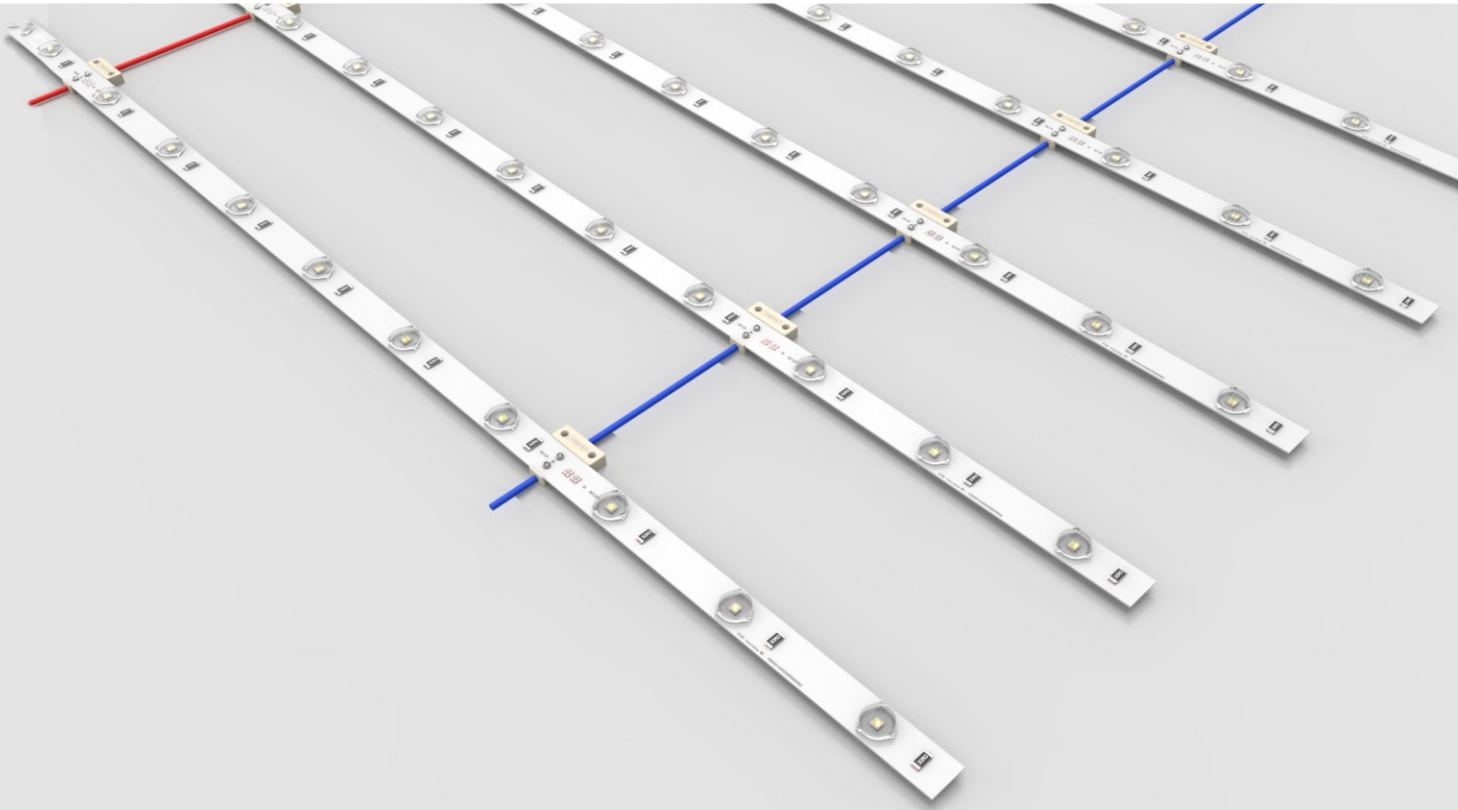

REPSN[®]

苏州·中国

灯箱灯条规格书

LED LIGHT BOX -BACK LITE CURTAIN

室内背打光TV透镜卷帘灯条

RoHS

FC

UL

应用领域

- › 机场，地铁，车站，公交站台等广告媒体；
- › 大型展览工程或活动展览展示；室内外指示牌；
- › 商场，银行，宾馆，酒店等墙面装饰宣传；流动广告牌。

产品特征

- › 采用优质高亮特殊设计LED3030芯片作为光源，9V驱动灯芯亮度高，色彩纯正鲜艳，是新一代绿色高科技照明产品；PCB板采用1.0mm厚铝基板，散热性能好；
- › 采用二次光学配光，独特TV透镜设计，蝙蝠翼状配光曲线，发光角度可达175°，使整个灯箱整体亮度均匀，无暗区；
- › 卷帘式设计，安装方便简单，成本低，亮度高；
- › 内置恒流IC电路设计，有效保护电流对芯片的冲击，超长寿命；
- › 适用于围边在50-120mm，对亮度要求较高，防水要求较低的户内灯箱。

产品参数

产品型号 Item No	RLB-3030-12-6FC	RLB-3030-12-8FC	RLB-3030-12-12FC
产品尺寸 Dimension	500*18.5*5.5mm	1000*17*8mm	1000*18.5*5.5mm
光源 light source	3030	3030	3030
LED数量 Quantity	6pcs	8pcs	12pcs
色温 CCT	15000-18000K	15000-18000K	15000-18000K
电压 Voltage	DC12V	DC12V	DC12V
功率 Wattage	7.2 W	9.6W	14.4 W
流明 Lumen output	600lm	800lm	1200lm
发光角度 View angle	175°	175°	175°
工作环境 Operating Temperature	-40~+75℃	-40~+75℃	-40~+75℃
防护等级 IP rate	Ip20	Ip20	Ip20
产品重量 N.W. (g)	33.37g	45g	66.66g
包装 package	--	--	--

1.5平方红蓝单线(颜色可选)

产品尺寸图

接线示意图

注:

1. 确保负载功率不要超出开关电源最大功率的80%;
2. 每个开关电源分3路主线连接, 主线采用1.5平方线径, 每条主线负载110W左右;
3. 所有的开关电源正极之间不可以并接。

安装示意图

注意事项

一、安装使用注意事项