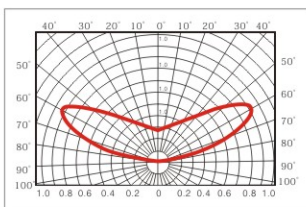

应用领域

- › 机场，地铁，车站，公交站台等广告媒体；
- › 大型展览工程或活动展览展示；室内外指示牌；
- › 商场，银行，宾馆，酒店等墙面装饰宣传；流动广告牌。

产品特征

- › 采用优质高亮特殊设计LED3030芯片作为光源，9V驱动灯芯亮度高，色彩纯正鲜艳，是新一代绿色高科技照明产品；PCB板采用1.0mm厚铝基板，散热性能好；
- › 采用二次光学配光，独特TV透镜设计，蝙蝠翼状配光曲线，发光角度可达175°，使整个灯箱整体亮度均匀，无暗区；
- › 卷帘式设计，安装方便简单，成本低，亮度高；
- › 内置恒流IC电路设计，有效保护电流对芯片的冲击，超长寿命；
- › 适用于围边在50-120mm，对亮度要求较高，防水要求较低的户内灯箱。

产品参数

产品型号 Item No	RLB-3030-12-6FC	RLB-3030-12-8FC	RLB-3030-12-12FC
产品尺寸 Dimension	500*18.5*5.5mm	1000*17*8mm	1000*18.5*5.5mm
光源 light source	3030	3030	3030
LED数量 Quantity	6pcs	8pcs	12pcs
色温 CCT	15000-18000K	15000-18000K	15000-18000K
电压 Voltage	DC12V	DC12V	DC12V
功率 Wattage	7.2 W	9.6W	14.4 W
流明 Lumen output	600lm	800lm	1200lm
发光角度 View angle	175°	175°	175°
工作环境 Operating Temperature	-40~+75℃	-40~+75℃	-40~+75℃
防护等级 IP rate	Ip20	Ip20	Ip20
产品重量 N.W. (g)	33.37g	45g	66.66g
包装 package	--	--	--

配光曲线图