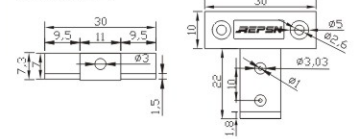

尺寸线稿图

尺寸线稿图