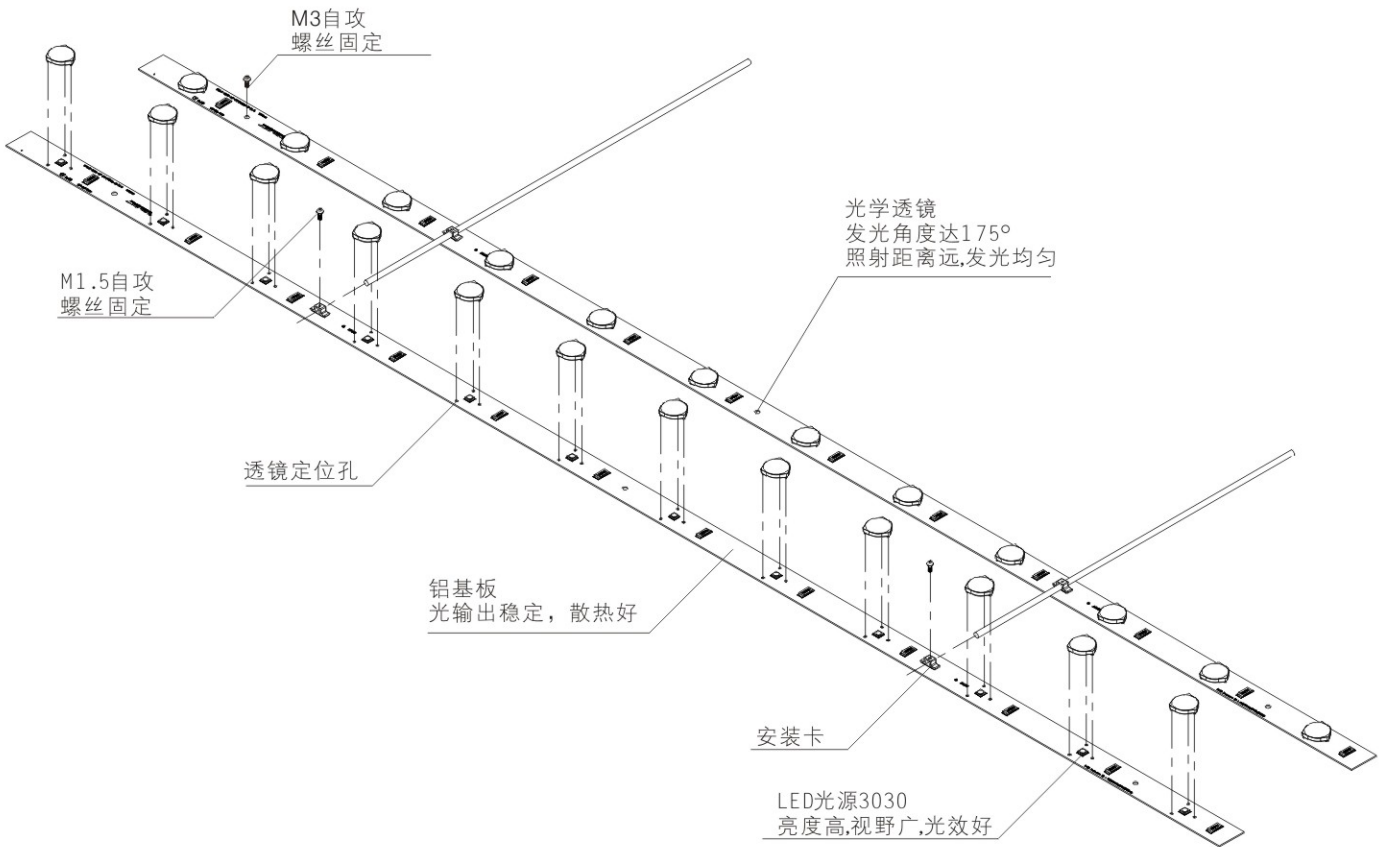

产品参数

产品型号 Item No	RLB-3030-12-6FC	RLB-3030-12-8FC	RLB-3030-12-12FC
产品尺寸 Dimension	500*18.5*5.5mm	1000*17*8mm	1000*18.5*5.5mm
光源 light source	3030	3030	3030
LED数量 Quantity	6pcs	8pcs	12pcs
色温 CCT	15000-18000K	15000-18000K	15000-18000K
电压 Voltage	DC12V	DC12V	DC12V
功率 Wattage	7.2 W	9.6W	14.4 W
流明 Lumen output	600lm	800lm	1200lm
发光角度 View angle	175°	175°	175°
工作环境 Operating Temperature	-40~+75℃	-40~+75℃	-40~+75℃
防护等级 IP rate	Ip20	Ip20	Ip20
产品重量 N.W. (g)	33.37g	45g	66.66g
包装 package	--	--	--

1.5平方红蓝单线(颜色可选)

产品尺寸图

接线示意图

注:

1. 确保负载功率不要超出开关电源最大功率的80%;
2. 每个开关电源分3路主线连接, 主线采用1.5平方线径, 每条主线负载110W左右;
3. 所有的开关电源正极之间不可以并接。

安装示意图

注意事项

一、安装使用注意事项