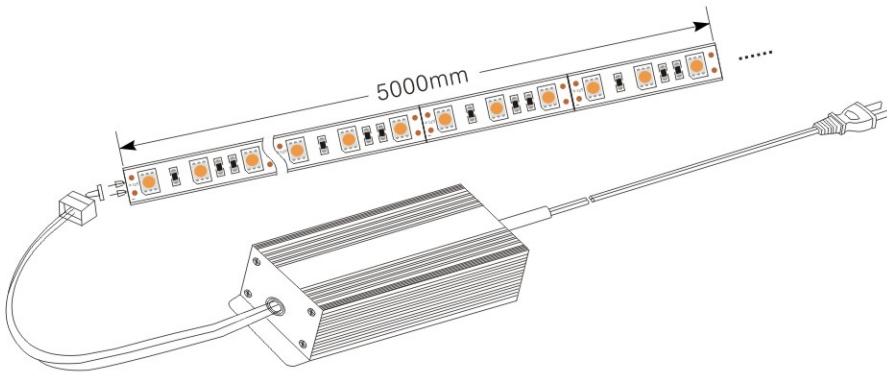

产品特征

- › 采用柔性FPC材质,弯折性能好,抗拉力强,柔韧性更强,可任意塑造多种造型;
- › 每3灯或6灯配有可减焊盘,便于剪断或连接,不影响其他部分使用;
- › 采用正面1盎司背面2盎司压延铜PCB板,散热性能好,压衰小,级联长;
- › 安装方式:背胶3M胶,安全便捷。

产品参数

产品型号 Item No	RFS-2835-60-12	RFS-2835-72-12
数量 LEDs/m	60pcs/m	72pcs/m
电压 Voltage	DC12V	DC12V
功率 Wattage/m	≤12W	≤14.4W
流明 Lumen output/m	950-1209lm	1152-1440lm
发光角度 View angle	120°	120°
防护等级 IP rate	IP20	IP20
工作环境 Operating Temperature	-25~+60℃	-25~+60℃
产品重量 N.W. (g)	75g/包装	100g/包装
包装 package	5m/reel	5m/reel

防水电源60W

防水电源100W

电源200W

防水电源60W

电源35W

柔性灯条专用配件
-无线遥控调光器

型号: RPS-CONTROL-SC-10A
电压: 9V/12V/24V
工作电压: 4.5V
输出功率: 90W/120W/240W
控制距离: 20M

3M海绵胶

红光 Red

绿光 Green

蓝光 Blue

安装示意图

包装方式

1PC in a string

1PC in an antistatic bag

100PCS in a carton