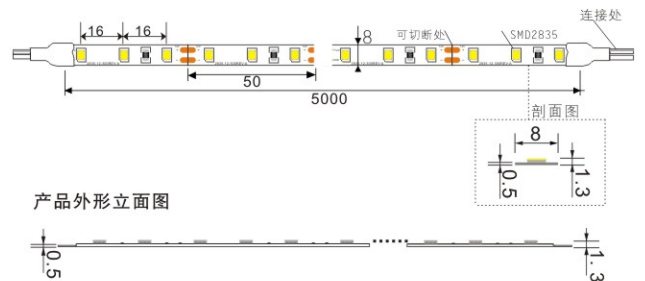

产品特征

- › 采用柔性FPC材质,弯折性能好,抗拉力强,柔韧性更强,可任意塑造多种造型;
- › 每3灯或6灯配有可减焊盘,便于剪断或连接,不影响其他部分使用;
- › 采用正面1盎司背面2盎司压延铜PCB板,散热性能好,压衰小,级联长;
- › 安装方式:背胶3M胶,安全便捷。

产品参数

产品型号 Item No	RFS-2835-60-12	RFS-2835-72-12
数量 LEDs/m	60pcs/m	72pcs/m
电压 Voltage	DC12V	DC12V
功率 Wattage/m	≤12W	≤14.4W
流明 Lumen output/m	950-1209lm	1152-1440lm
发光角度 View angle	120°	120°
防护等级 IP rate	IP20	IP20
工作环境 Operating Temperature	-25~+60℃	-25~+60℃
产品重量 N.W. (g)	75g/包装	100g/包装
包装 package	5m/reel	5m/reel

配光曲线图

Height	AVR	E	CENTER	E	Diameter
1.50m	11.02lx		29.11lx		361.55cm
2.00m	6.20lx		16.38lx		482.07cm
4.00m	1.55lx		4.09lx		964.14cm
4.50m	1.22lx		3.23lx		1084.66cm
6.00m	0.89lx		1.82lx		1446.21cm

配件图

柔性灯条专用电源

防水电源60W

防水电源100W

电源200W

防水电源60W

电源35W

柔性灯条专用配件
-无线遥控调光器

型号: RPS-CONTROL-SC-10A
电压: 9V/12V/24V
工作电压: 4.5V
输出功率: 90W/120W/240W
控制距离: 20M

3M海绵胶

产品尺寸图

产品外形局部细节图

颜色可选

冷白光 cool white
(9000K以上)

正白光 white
(6000~6500K)

中性白光 neutral white
(3800~4300K)

暖白光 warm white
(2800~3300K)

黄光 Yellow