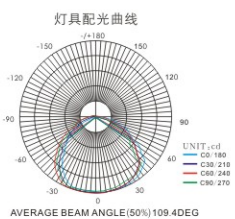

产品特征

- › 采用柔性FPC材质,弯折性能好,抗拉力强,柔韧性更强,可任意塑造多种造型;
- › 每3灯或6灯配有可减焊盘,便于剪断或连接,不影响其他部分使用;
- › 采用正面1盎司背面2盎司压延铜PCB板,散热性能好,压衰小,级联长;
- › 安装方式:背胶3M胶,安全便捷。

产品参数

产品型号 Item No	RFS-2835-60-12	RFS-2835-72-12
数量 LEDs/m	60pcs/m	72pcs/m
电压 Voltage	DC12V	DC12V
功率 Wattage/m	≤12W	≤14.4W
流明 Lumen output/m	950-1209lm	1152-1440lm
发光角度 View angle	120°	120°
防护等级 IP rate	IP20	IP20
工作环境 Operating Temperature	-25~+60℃	-25~+60℃
产品重量 N.W. (g)	75g/包装	100g/包装
包装 package	5m/reel	5m/reel

配光曲线图

Height	AVR	E	CENTER	E	Diameter
1.50m	11.02lx		29.11lx		361.55cm
2.00m	6.20lx		16.38lx		482.07cm
4.00m	1.55lx		4.09lx		964.14cm
4.50m	1.22lx		3.23lx		1084.66cm
6.00m	0.89lx		1.82lx		1446.21cm

配件图

柔性灯条专用电源