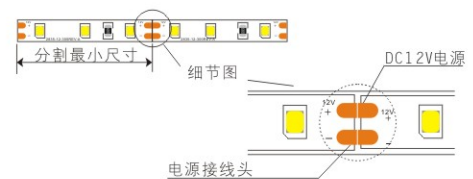

产品特征

- › 采用柔性FPC材质,弯折性能好,抗拉力强,柔韧性更强,可任意塑造多种造型;
- › 每3灯或6灯配有可减焊盘,便于剪断或连接,不影响其他部分使用;
- › 采用正面1盎司背面2盎司压延铜PCB板,散热性能好,压衰小,级联长;
- › 安装方式:背胶3M胶,安全便捷。

产品参数

产品型号 Item No	RFS-2835-60-12	RFS-2835-72-12
数量 LEDs/m	60pcs/m	72pcs/m
电压 Voltage	DC12V	DC12V
功率 Wattage/m	≤12W	≤14.4W
流明 Lumen output/m	950-1209lm	1152-1440lm
发光角度 View angle	120°	120°
防护等级 IP rate	IP20	IP20
工作环境 Operating Temperature	-25~+60℃	-25~+60℃
产品重量 N.W. (g)	75g/包装	100g/包装
包装 package	5m/reel	5m/reel

配光曲线图

Height	AVR	E	CENTER	E	Diameter
1.50m	11.02lx		29.11lx		361.55cm
2.00m	6.20lx		16.38lx		482.07cm
4.00m	1.55lx		4.09lx		964.14cm
4.50m	1.22lx		3.23lx		1084.66cm
6.00m	0.89lx		1.82lx		1446.21cm

配件图

柔性灯条专用电源

防水电源60W

防水电源100W

电源200W

防水电源60W

电源35W

柔性灯条专用配件
-无线遥控调光器

型号: RPS-CONTROL-SC-10A
电压: 9V/12V/24V
工作电压: 4.5V
输出功率: 90W/120W/240W
控制距离: 20M

3M海绵胶

产品尺寸图

产品外形局部细节图

颜色可选

冷白光 cool white
(9000K以上)

正白光 white
(6000~6500K)

中性白光 neutral white
(3800~4300K)

暖白光 warm white
(2800~3300K)

黄光 Yellow