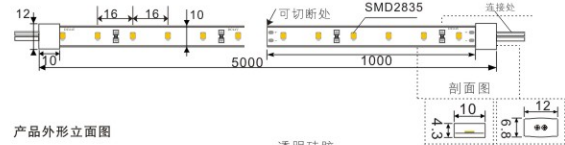

产品特征

- » 采用滴胶或硅胶挤出，具有优异的耐候性和耐紫外线性能，良好的防水性能；
- » 每3灯或6灯配有可接焊盘，便于剪断或连接，不影响其他部分使用；
- » 体积小，柔软度佳，可适当弯曲，有多种颜色和点数可供客户选择；
- » 采用正面1盎司背面2盎司压延铜PCB板，散热性能好，压衰小，级联长；
- » 安装方式：背胶3M胶，安全便捷。

产品参数

产品型号 Item No	RFS-2835-60-12-XX	RFS-2835-72-12-XX
数量 LEDs/m	60pcs/m	72pcs/m
电压 Voltage	DC12V	DC12V
功率 Wattage/m	≤12W	≤14.4W
流明 Lumen output/m	950-1209lm	1152-1440lm
发光角度 View angle	120°	120°
防护等级 IP rate	IP65	IP65
工作环境 Operating Temperature	-25~+60℃	-25~+60℃
产品重量 N.W. (g)	280g/包装	320g/包装
包装 package	5m/reel	5m/reel

防水电源60W

电源35W

柔性灯条专用配件
-无线遥控调光器

型号: RPS-CONTROL-SC-10A
 电压: 9V/12V/24V
 工作电压: 4.5V
 输出功率: 90W/120W/240W
 控制距离: 20M

3M海绵胶

产品尺寸图

产品外形俯视图

产品外形立面图

产品外形局部细节图

防水类型

滴胶防水(PU)IP65

RFS-2835-30-12-PU
RFS-2835-48-12-PU
RFS-2835-60-12-PU

硅胶空心挤出(ST)IP65

RFS-2835-30-12-ST
RFS-2835-48-12-ST
RFS-2835-60-12-ST

硅胶实心挤出(SST)IP67

RFS-2835-30-12-SST
RFS-2835-48-12-SST
RFS-2835-60-12-SST