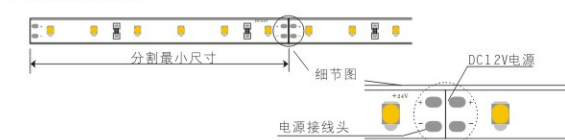

产品特征

- » 采用滴胶或硅胶挤出，具有优异的耐候性和耐紫外线性能，良好的防水性能；
- » 每3灯或6灯配有可接焊盘，便于剪断或连接，不影响其他部分使用；
- » 体积小，柔软度佳，可适当弯曲，有多种颜色和点数可供客户选择；
- » 采用正面1盎司背面2盎司压延铜PCB板，散热性能好，压衰小，级联长；
- » 安装方式：背胶3M胶，安全便捷。

产品参数

产品型号 Item No	RFS-2835-60-12-XX	RFS-2835-72-12-XX
数量 LEDs/m	60pcs/m	72pcs/m
电压 Voltage	DC12V	DC12V
功率 Wattage/m	≤12W	≤14.4W
流明 Lumen output/m	950-1209lm	1152-1440lm
发光角度 View angle	120°	120°
防护等级 IP rate	IP65	IP65
工作环境 Operating Temperature	-25~+60℃	-25~+60℃
产品重量 N.W. (g)	280g/包装	320g/包装
包装 package	5m/reel	5m/reel

防水电源60W

电源35W

柔性灯条专用配件
-无线遥控调光器

型号: RPS-CONTROL-SC-10A
 电压: 9V/12V/24V
 工作电压: 4.5V
 输出功率: 90W/120W/240W
 控制距离: 20M

3M海绵胶

产品尺寸图

产品外形俯视图

产品外形立面图

产品外形局部细节图

防水类型

滴胶防水(PU)IP65

RFS-2835-30-12-PU
RFS-2835-48-12-PU
RFS-2835-60-12-PU

硅胶空心挤出(ST)IP65

RFS-2835-30-12-ST
RFS-2835-48-12-ST
RFS-2835-60-12-ST

硅胶实心挤出(SST)IP67

RFS-2835-30-12-SST
RFS-2835-48-12-SST
RFS-2835-60-12-SST