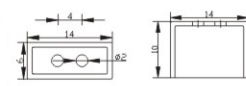

应用领域

- » 字体奇特，变化多端的字体照明
- » 超小字，狭窄空间的照明
- » 室内装修，如酒吧、迪厅等装饰
- » 其他工程应用项目

产品特征

- » 采用滴胶或硅胶挤出，具有优异的耐候性和耐紫外线性能，良好的防水性能；
- » 每3灯或6灯配有可接焊盘，便于剪断或连接，不影响其他部分使用；
- » 体积小，柔软度佳，可适当弯曲，有多种颜色和点数可供客户选择；
- » 采用正面1盎司背面2盎司压延铜PCB板，散热性能好，压衰小，级联长；
- » 安装方式：背胶3M胶，安全便捷。

产品参数

产品型号 Item No	RFS-2835-60-12-XX	RFS-2835-72-12-XX
数量 LEDs/m	60pcs/m	72pcs/m
电压 Voltage	DC12V	DC12V
功率 Wattage/m	≤12W	≤14.4W
流明 Lumen output/m	950-1209lm	1152-1440lm
发光角度 View angle	120°	120°
防护等级 IP rate	IP65	IP65
工作环境 Operating Temperature	-25~+60℃	-25~+60℃
产品重量 N.W. (g)	280g/包装	320g/包装
包装 package	5m/reel	5m/reel

配光曲线图

配件图

柔性灯条专用配件-尾塞

尺寸线稿图

柔性灯条专用电源

柔性灯条专用配件
-无线遥控调光器

型号: RPS-CONTROL-SC-10A
电压: 9V/12V/24V
工作电压: 4.5V
输出功率: 90W/120W/240W
控制距离: 20M

3M海绵胶

产品尺寸图

产品外形俯视图

产品外形立面图

产品外形局部细节图