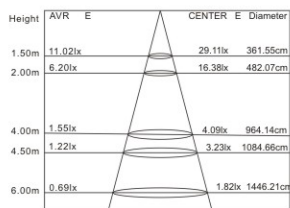

应用领域

- » 字体奇特，变化多端的字体照明
- » 超小字，狭窄空间的照明
- » 室内装修，如酒吧、迪厅等装饰
- » 其他工程应用项目

产品特征

- » 采用滴胶或硅胶挤出，具有优异的耐候性和耐紫外线性能，良好的防水性能；
- » 每3灯或6灯配有可接焊盘，便于剪断或连接，不影响其他部分使用；
- » 体积小，柔软度佳，可适当弯曲，有多种颜色和点数可供客户选择；
- » 采用正面1盎司背面2盎司压延铜PCB板，散热性能好，压衰小，级联长；
- » 安装方式：背胶3M胶，安全便捷。

产品参数

产品型号 Item No	RFS-2835-60-12-XX	RFS-2835-72-12-XX
数量 LEDs/m	60pcs/m	72pcs/m
电压 Voltage	DC12V	DC12V
功率 Wattage/m	≤12W	≤14.4W
流明 Lumen output/m	950-1209lm	1152-1440lm
发光角度 View angle	120°	120°
防护等级 IP rate	IP65	IP65
工作环境 Operating Temperature	-25~+60℃	-25~+60℃
产品重量 N.W. (g)	280g/包装	320g/包装
包装 package	5m/reel	5m/reel

配光曲线图