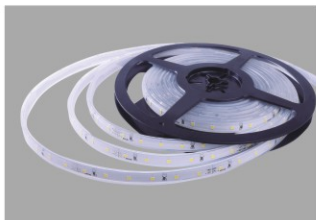

包装方式

1PC in a string