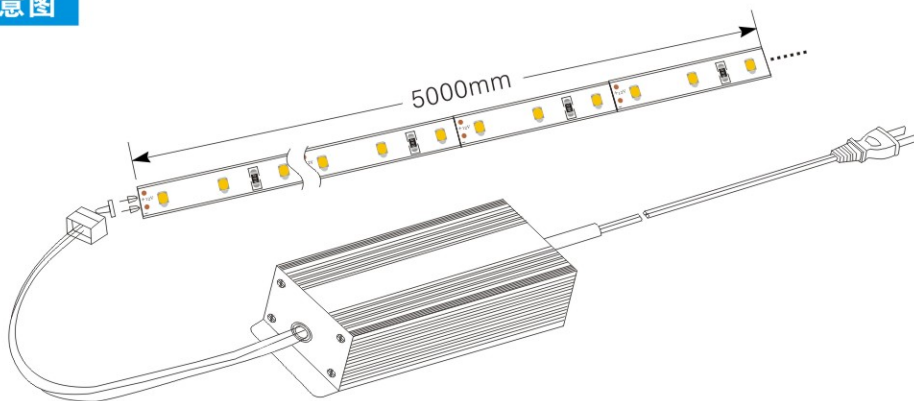

防水类型

滴胶防水(PU)IP65

RFS-2835-30-12-PU
RFS-2835-48-12-PU
RFS-2835-60-12-PU

硅胶空心挤出(ST)IP65

RFS-2835-30-12-ST
RFS-2835-48-12-ST
RFS-2835-60-12-ST

硅胶实心挤出(SST)IP67

RFS-2835-30-12-SST
RFS-2835-48-12-SST
RFS-2835-60-12-SST

安装示意图

包装方式

SUZHOU REPSN PHOTOELECTRIC TECHNOLOGY CO.,LTD.

Add: NO.999 Xingdong Rd Wangshan industrial park Wuzhong district.Suzhou city.China

Tel: +86-0512-66577550 +86-0512-66577551

Fax: +86-0512-66556670

Http: //www.repsn.com Mail: led@repsn.com