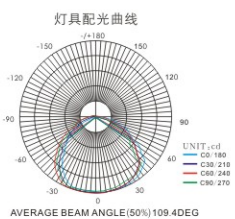

应用领域

- » 字体奇特，变化多端的字体照明
- » 超小字，狭窄空间的照明
- » 室内装修，如酒吧、迪厅等装饰
- » 其他工程应用项目

产品特征

- » 采用滴胶或硅胶挤出，具有优异的耐候性和耐紫外线性能，良好的防水性能；
- » 每3灯或6灯配有可接焊盘，便于剪断或连接，不影响其他部分使用；
- » 体积小，柔软度佳，可适当弯曲，有多种颜色和点数可供客户选择；
- » 采用正面1盎司背面2盎司压延铜PCB板，散热性能好，压衰小，级联长；
- » 安装方式：背胶3M胶，安全便捷。

产品参数

产品型号 Item No	RFS-2835-60-12-XX	RFS-2835-72-12-XX
数量 LEDs/m	60pcs/m	72pcs/m
电压 Voltage	DC12V	DC12V
功率 Wattage/m	≤12W	≤14.4W
流明 Lumen output/m	950-1209lm	1152-1440lm
发光角度 View angle	120°	120°
防护等级 IP rate	IP65	IP65
工作环境 Operating Temperature	-25~+60℃	-25~+60℃
产品重量 N.W. (g)	280g/包装	320g/包装
包装 package	5m/reel	5m/reel

配光曲线图