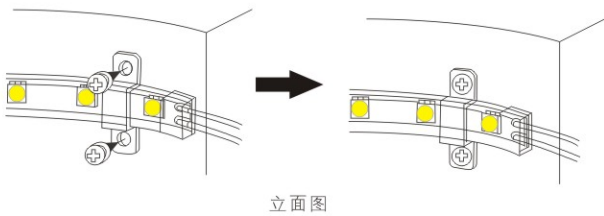

- › 字体奇特，变化多端的字体照明
- › 超小字，狭窄空间的照明
- › 室内装修，如酒吧、迪厅等装饰
- › 其他工程应用项目

产品特征

- › 体积小巧,柔软度佳, 可适当弯曲, 有多种颜色可供客户选择, 材质环保, 符合ROHS标准, 耐候性好;
- › 每1米为单位, 每1米一剪, 单颗灯损坏不影响其他灯的使用;
- › 安装方式: 专用卡扣式安装。

产品参数

产品型号 Item No	RFS-2835-60-12	RFS-5050-60-12
数量 LEDs/m	60pcs/m	60pcs/m
电压 Voltage	AC220V(DC110V)	AC220V(DC110V)
功率 Wattage/m	≤8W	≤10W
流明 Lumen output/m	950-1209lm	1200-1500lm
发光角度 View angle	120°	120°
防护等级 IP rate	IP65	IP65
工作环境 Operating Temperature	-25~+60℃	-25~+60℃
产品重量 N.W. (g)	180g/M	150g/M
包装 package	10m/reel 25m/reel 50m/reel 100m/reel	

产品尺寸图

配件图

高压柔性灯条专用配件
专用插头电源线

高压柔性灯条专用配件
连接器

高压柔性灯条专用配件
透明亚克力尾塞

颜色可选

配光曲线图

产品爆炸图

安装示意图

注：最长可达到100米

包装方式

1PC in a string

1PC in an antistatic bag

1PC in a carton

瑞普森微信二维码

瑞普森官网二维码