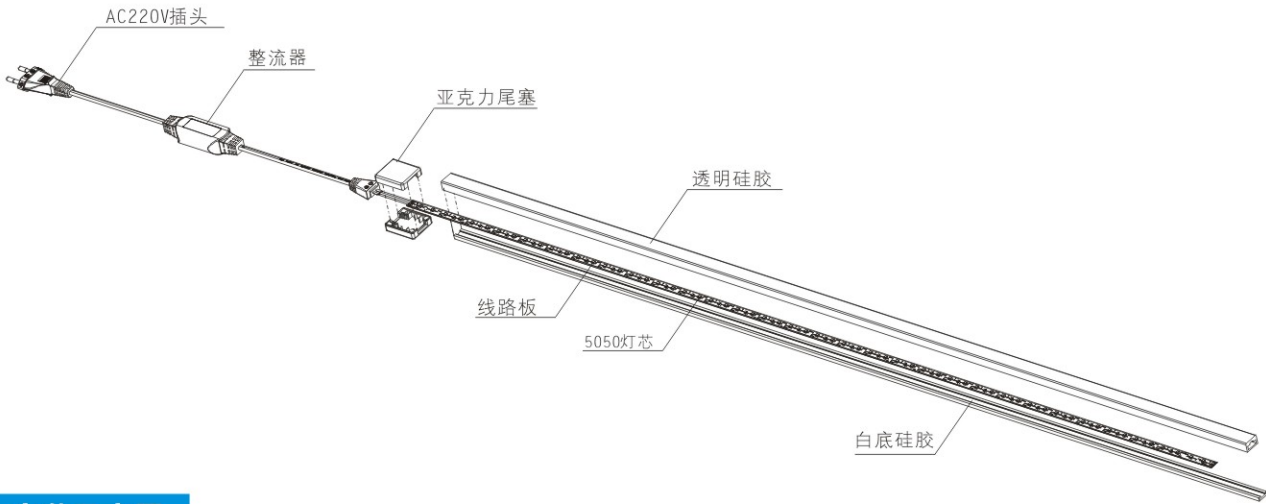

REPSN[®]

苏州·中国

柔性灯条规格书

LED FLEXIBLE TAPE

LED防水高压柔性灯条

SMD2835/5050

RoHS

应用领域

- › 字体奇特，变化多端的字体照明
- › 超小字，狭窄空间的照明
- › 室内装修，如酒吧、迪厅等装饰
- › 其他工程应用项目

产品特征

- › 体积小巧,柔软度佳, 可适当弯曲, 有多种颜色可供客户选择, 材质环保, 符合ROHS标准, 耐候性好;
- › 每1米为单位, 每1米一剪, 单颗灯损坏不影响其他灯的使用;
- › 安装方式: 专用卡扣式安装。

产品参数

产品型号 Item No	RFS-2835-60-12	RFS-5050-60-12
数量 LEDs/m	60pcs/m	60pcs/m
电压 Voltage	AC220V(DC110V)	AC220V(DC110V)
功率 Wattage/m	≤8W	≤10W
流明 Lumen output/m	950-1209lm	1200-1500lm
发光角度 View angle	120°	120°
防护等级 IP rate	IP65	IP65
工作环境 Operating Temperature	-25~+60℃	-25~+60℃
产品重量 N.W. (g)	180g/M	150g/M
包装 package	10m/reel 25m/reel 50m/reel 100m/reel	

产品尺寸图

配件图

高压柔性灯条专用配件
专用插头电源线

高压柔性灯条专用配件
连接器

高压柔性灯条专用配件
透明亚克力尾塞

颜色可选

配光曲线图

产品爆炸图

安装示意图

注：最长可达到100米

包装方式

1PC in a string

1PC in an antistatic bag

1PC in a carton

瑞普森微信二维码

瑞普森官网二维码