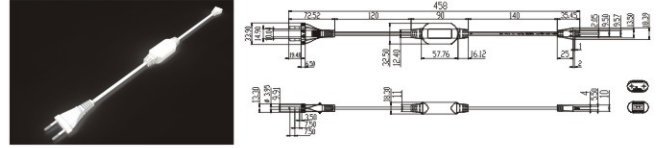

配件图

高压柔性灯条专用配件
专用插头电源线