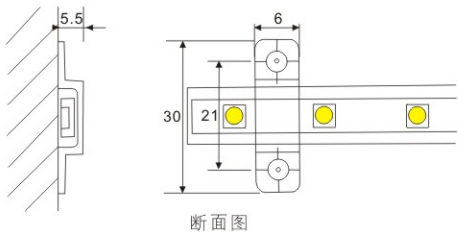

- › 字体奇特，变化多端的字体照明
- › 超小字，狭窄空间的照明
- › 室内装修，如酒吧、迪厅等装饰
- › 其他工程应用项目

产品特征

- › 体积小巧,柔软度佳, 可适当弯曲, 有多种颜色可供客户选择, 材质环保, 符合ROHS标准, 耐候性好;
- › 每1米为单位, 每1米一剪, 单颗灯损坏不影响其他灯的使用;
- › 安装方式: 专用卡扣式安装。

产品参数

产品型号 Item No	RFS-2835-60-12	RFS-5050-60-12
数量 LEDs/m	60pcs/m	60pcs/m
电压 Voltage	AC220V(DC110V)	AC220V(DC110V)
功率 Wattage/m	≤8W	≤10W
流明 Lumen output/m	950-1209lm	1200-1500lm
发光角度 View angle	120°	120°
防护等级 IP rate	IP65	IP65
工作环境 Operating Temperature	-25~+60℃	-25~+60℃
产品重量 N.W. (g)	180g/M	150g/M
包装 package	10m/reel 25m/reel 50m/reel 100m/reel	

产品尺寸图

配件图

高压柔性灯条专用配件
专用插头电源线

高压柔性灯条专用配件
连接器

高压柔性灯条专用配件
透明亚克力尾塞

颜色可选

配光曲线图

产品爆炸图

安装示意图

注：最长可达到100米

包装方式

1PC in a string

1PC in an antistatic bag

1PC in a carton

瑞普森微信二维码

瑞普森官网二维码