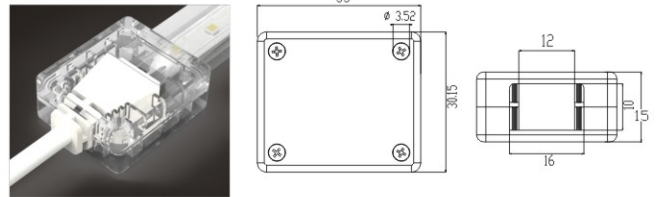

- › 字体奇特，变化多端的字体照明
- › 超小字，狭窄空间的照明
- › 室内装修，如酒吧、迪厅等装饰
- › 其他工程应用项目

产品特征

- › 体积小巧,柔软度佳, 可适当弯曲, 有多种颜色可供客户选择, 材质环保, 符合ROHS标准, 耐候性好;
- › 每1米为单位, 每1米一剪, 单颗灯损坏不影响其他灯的使用;
- › 安装方式: 专用卡扣式安装。

产品参数

产品型号 Item No	RFS-2835-60-12	RFS-5050-60-12
数量 LEDs/m	60pcs/m	60pcs/m
电压 Voltage	AC220V(DC110V)	AC220V(DC110V)
功率 Wattage/m	≤8W	≤10W
流明 Lumen output/m	950-1209lm	1200-1500lm
发光角度 View angle	120°	120°
防护等级 IP rate	IP65	IP65
工作环境 Operating Temperature	-25~+60℃	-25~+60℃
产品重量 N.W. (g)	180g/M	150g/M
包装 package	10m/reel 25m/reel 50m/reel 100m/reel	

产品尺寸图

配件图

高压柔性灯条专用配件
专用插头电源线

高压柔性灯条专用配件
连接器

高压柔性灯条专用配件
透明亚克力尾塞

颜色可选

配光曲线图

产品爆炸图

安装示意图

注：最长可达到100米

包装方式

1PC in a string

1PC in an antistatic bag

1PC in a carton

瑞普森微信二维码

瑞普森官网二维码