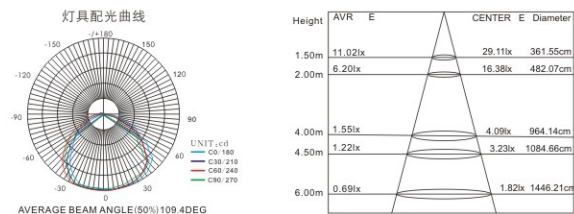

应用领域

- › 字体奇特，变化多端的字体照明
- › 超小字，狭窄空间的照明
- › 室内装修，如酒吧、迪厅等装饰
- › 其他工程应用项目

产品特征

- › 体积小巧,柔软度佳, 可适当弯曲, 有多种颜色可供客户选择, 材质环保, 符合ROHS标准, 耐候性好;
- › 每1米为单位, 每1米一剪, 单颗灯损坏不影响其他灯的使用;
- › 安装方式: 专用卡扣式安装。

产品参数

产品型号 Item No	RFS-2835-60-12	RFS-5050-60-12
数量 LEDs/m	60pcs/m	60pcs/m
电压 Voltage	AC220V(DC110V)	AC220V(DC110V)
功率 Wattage/m	≤8W	≤10W
流明 Lumen output/m	950-1209lm	1200-1500lm
发光角度 View angle	120°	120°
防护等级 IP rate	IP65	IP65
工作环境 Operating Temperature	-25~+60℃	-25~+60℃
产品重量 N.W. (g)	180g/M	150g/M
包装 package	10m/reel 25m/reel 50m/reel 100m/reel	

产品尺寸图

配件图

颜色可选

配光曲线图