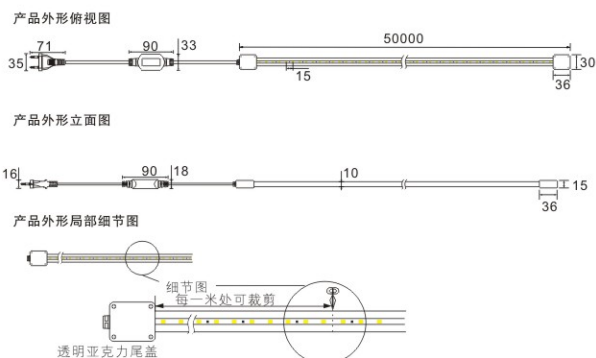

REPSN[®]

苏州·中国

柔性灯条规格书

LED FLEXIBLE TAPE

LED防水高压柔性灯条

SMD2835/5050

RoHS

应用领域

- › 字体奇特，变化多端的字体照明
- › 超小字，狭窄空间的照明
- › 室内装修，如酒吧、迪厅等装饰
- › 其他工程应用项目

产品特征

- › 体积小巧,柔软度佳, 可适当弯曲, 有多种颜色可供客户选择, 材质环保, 符合ROHS标准, 耐候性好;
- › 每1米为单位, 每1米一剪, 单颗灯损坏不影响其他灯的使用;
- › 安装方式: 专用卡扣式安装。

产品参数

产品型号 Item No	RFS-2835-60-12	RFS-5050-60-12
数量 LEDs/m	60pcs/m	60pcs/m
电压 Voltage	AC220V(DC110V)	AC220V(DC110V)
功率 Wattage/m	≤8W	≤10W
流明 Lumen output/m	950-1209lm	1200-1500lm
发光角度 View angle	120°	120°
防护等级 IP rate	IP65	IP65
工作环境 Operating Temperature	-25~+60℃	-25~+60℃
产品重量 N.W. (g)	180g/M	150g/M
包装 package	10m/reel 25m/reel 50m/reel 100m/reel	

产品尺寸图

配件图

高压柔性灯条专用配件
专用插头电源线

高压柔性灯条专用配件
连接器

高压柔性灯条专用配件
透明亚克力尾塞

颜色可选

配光曲线图

产品爆炸图

安装示意图

注：最长可达到100米

包装方式

1PC in a string

1PC in an antistatic bag

1PC in a carton

瑞普森微信二维码

瑞普森官网二维码