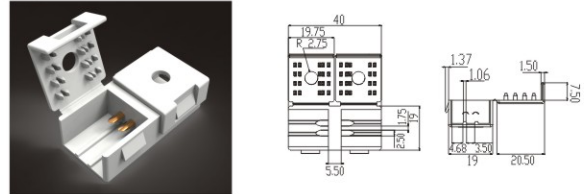

高压柔性灯条专用配件
连接器