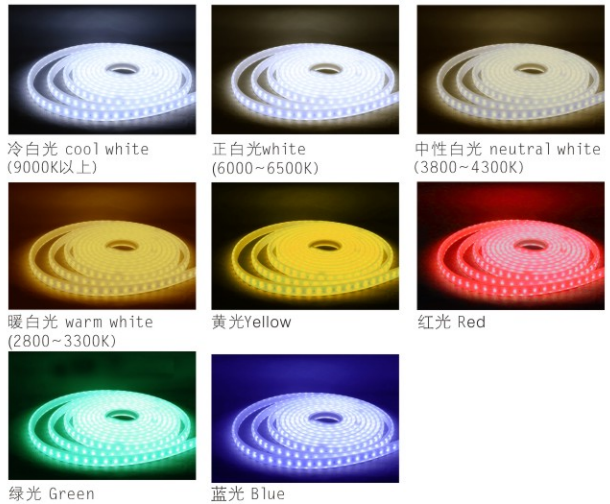

应用领域

- › 字体奇特，变化多端的字体照明
- › 超小字，狭窄空间的照明
- › 室内装修，如酒吧、迪厅等装饰
- › 其他工程应用项目

产品特征

- › 体积小巧,柔软度佳, 可适当弯曲, 有多种颜色可供客户选择, 材质环保, 符合ROHS标准, 耐候性好;
- › 每1米为单位, 每1米一剪, 单颗灯损坏不影响其他灯的使用;
- › 安装方式: 专用卡扣式安装。

产品参数

产品型号 Item No	RFS-2835-60-12	RFS-5050-60-12
数量 LEDs/m	60pcs/m	60pcs/m
电压 Voltage	AC220V(DC110V)	AC220V(DC110V)
功率 Wattage/m	≤8W	≤10W
流明 Lumen output/m	950-1209lm	1200-1500lm
发光角度 View angle	120°	120°
防护等级 IP rate	IP65	IP65
工作环境 Operating Temperature	-25~+60℃	-25~+60℃
产品重量 N.W. (g)	180g/M	150g/M
包装 package	10m/reel 25m/reel 50m/reel 100m/reel	

产品尺寸图

配件图

颜色可选

配光曲线图